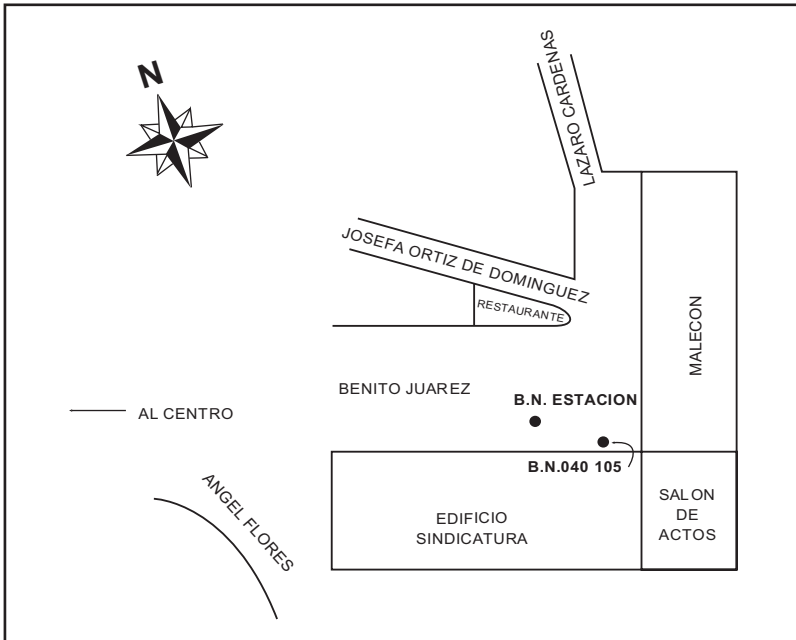

TOPOLOBAMPO, SIN.

CERRO DE
SAN CARLOS

MUELLE
TRANSBORDADOR

DARSENA

OFICINAS SEMATUR

MUELLE FISCAL
(API)

BN 040101

ESTACION
MAREOGRÁFICA

BODEGA

MUELLE PRODUCTOS
PESQUEROS

BNI ●

CASETA DE
VIGILANCIA

← CARRETERA SECTOR NAVAL

TOPOLOBAMPO, SIN.

TOPOLOBAMPO, SIN.
Instituto de Geofísica, U.N.A.M.
Estación Mareográfica y bancos
de nivel

TOPOLOBAMPO, SIN.

TOPOLOBAMPO, SIN.