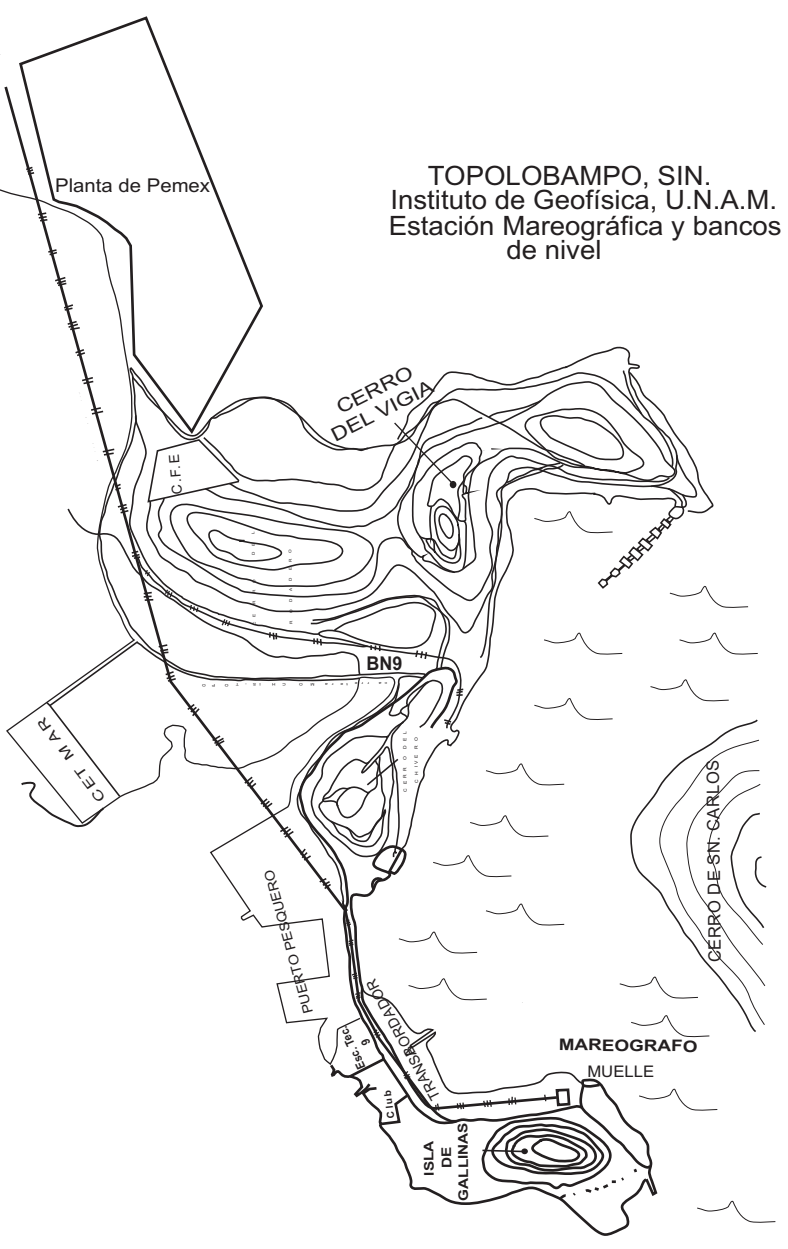

TOPOLOBAMPO, SIN.

CERRO DE
SAN CARLOS

MUELLE
TRANSBORDADOR

DARSENA

OFICINAS SEMATUR

MUELLE FISCAL
(API)

BN 040101

ESTACION
MAREOGRÁFICA

BODEGA

MUELLE PRODUCTOS
PESQUEROS

BNI ●

CASETA DE
VIGILANCIA

← CARRETERA SECTOR NAVAL

TOPOLOBAMPO, SIN.

TOPOLOBAMPO, SIN.
Instituto de Geofísica, U.N.A.M.
Estación Mareográfica y bancos
de nivel

TOPOLOBAMPO, SIN.

TOPOLOBAMPO, SIN.