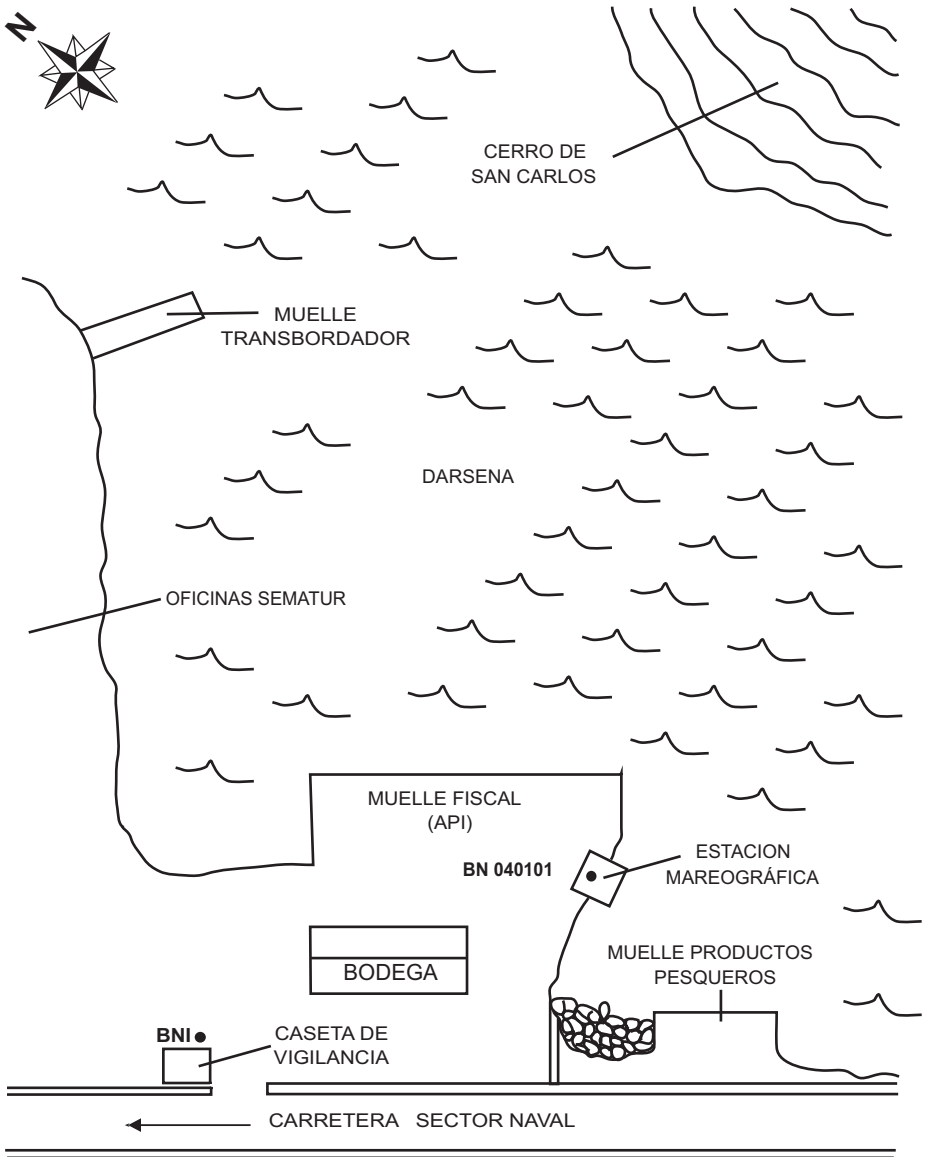

TOPOLOBAMPO, SIN.

CERRO DE
SAN CARLOS

MUELLE
TRANSBORDADOR

DARSENA

OFICINAS SEMATUR

MUELLE FISCAL
(API)

BN 040101

ESTACION
MAREOGRÁFICA

BODEGA

MUELLE PRODUCTOS
PESQUEROS

BNI ●

CASETA DE
VIGILANCIA

← CARRETERA SECTOR NAVAL

TOPOLOBAMPO, SIN.

TOPOLOBAMPO, SIN.
Instituto de Geofísica, U.N.A.M.
Estación Mareográfica y bancos
de nivel

TOPOLOBAMPO, SIN.

TOPOLOBAMPO, SIN.